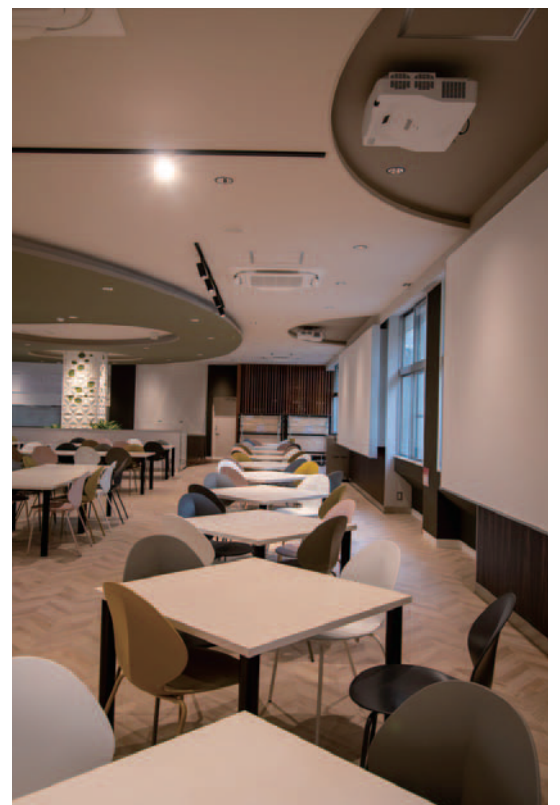

飛躍年にしよう!

100

住吉高校創立100周年

→  
自主・自律を未来につなぐ

入口から北側窓を望む

北側の窓近くから入口方向を望む

受渡口から東側壁面のホワイトボードを望む

北側の窓近くから西側の受渡口を望む

東側ホワイトボードより北側の席と  
スクリーン&天井のプロジェクターを望む