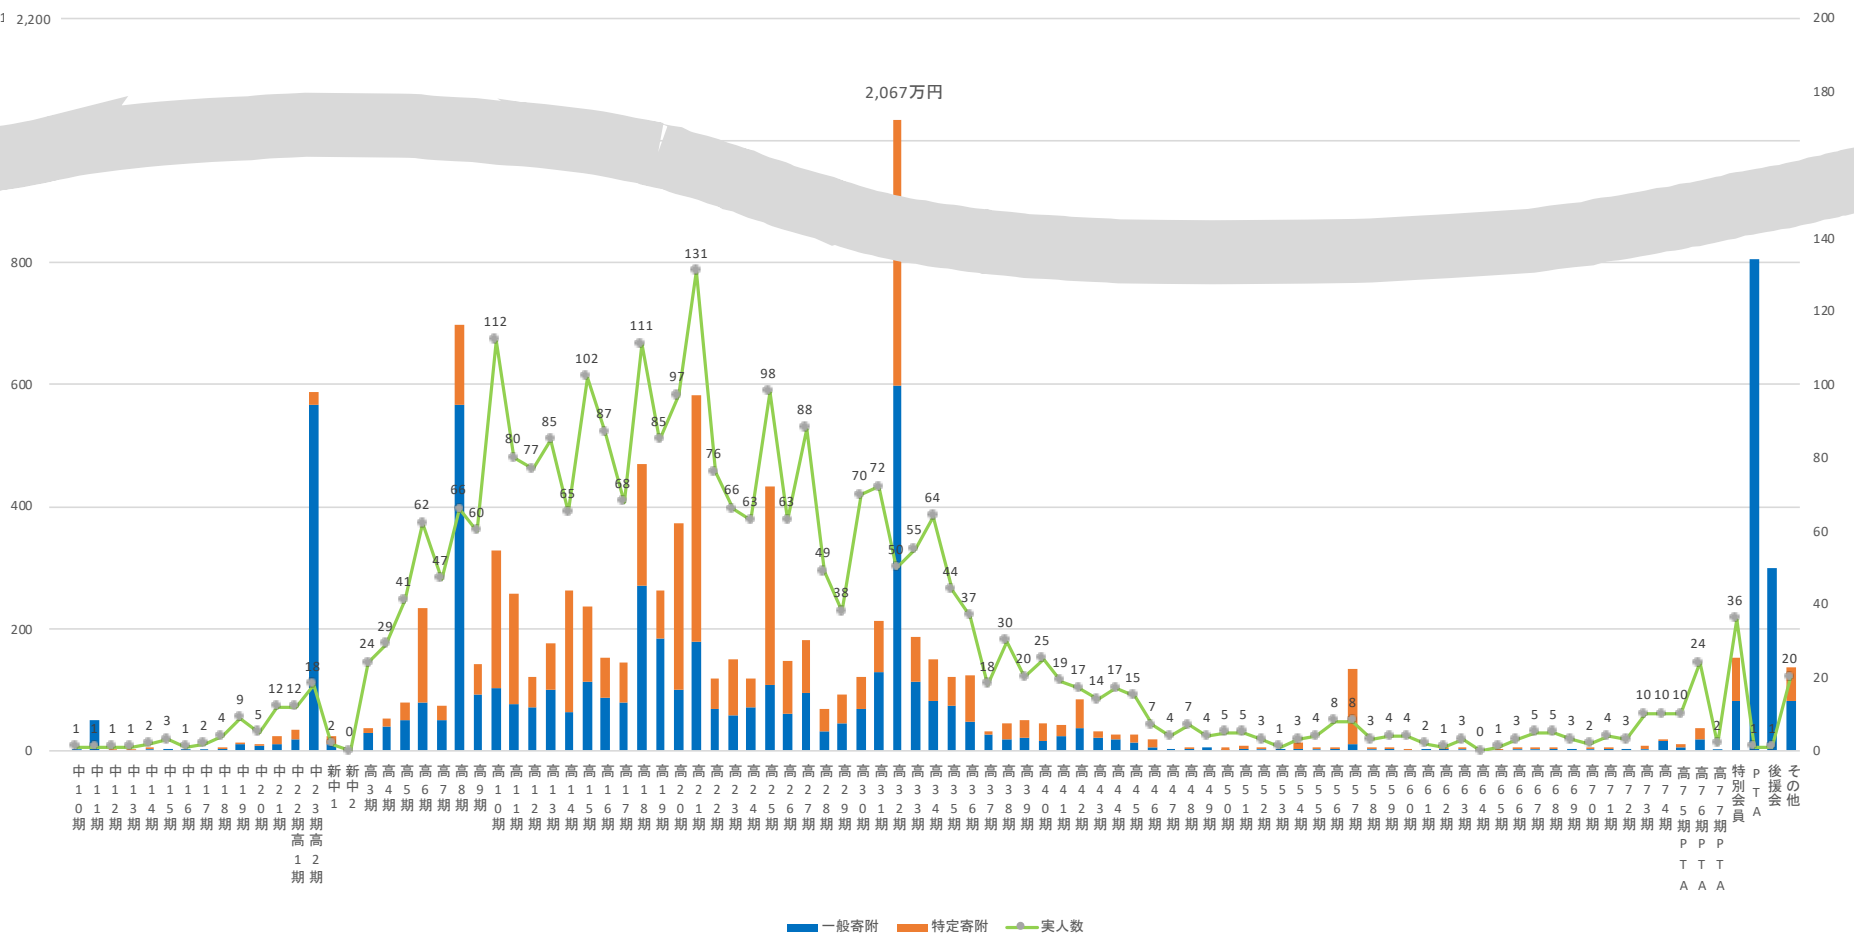

(万円)

### 大阪府立住吉高等学校創立100周年記念事業募金状況 2023/1/20現在

(人)

2,067万円

■一般寄附 ■特定寄附 ▲実人数