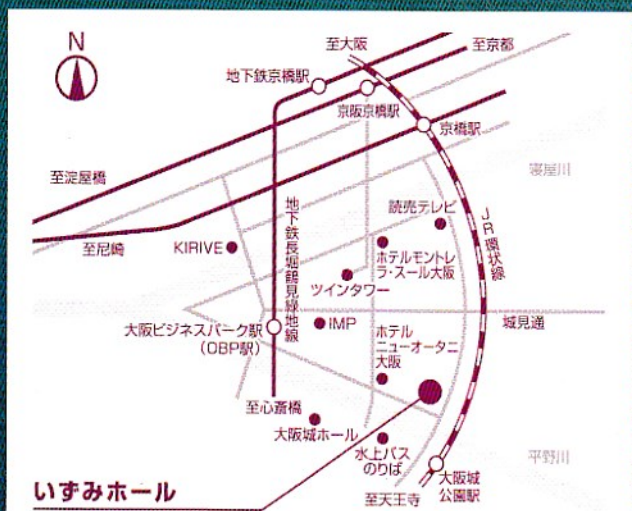

入場料 2000円(当日座席指定)
(学生、未成年者、障がい者 1000円)
未就学児童の入場はご遠慮ください
また、団員への花束・プレゼントは辞退しています

主催：かつらぎ会合唱団

お問い合わせ

080-3855-2763 (カシハラ)

080-1400-7938 (ナカモト)

<http://katsuragikai.sakura.ne.jp>

いずみホール

- JRをご利用の場合
環状線「大阪城公園駅」よりJR線路を右手に京橋方面へ、徒歩3分。
環状線・東西線「京橋駅」駅南口より連絡橋を渡り、南へ直進。徒歩8分。
- 京阪電車をご利用の場合
「京橋駅」片町口よりOBP連絡口よりプロムナードをとり、徒歩10分。
- 地下鉄をご利用の場合
長堀鶴見緑地線「大阪ビジネスパーク駅」1番出口より川沿いを東へ徒歩5分。
4番出口エレベーター設置よりIMPビルを右手に見ながら進み、
ホテルニューオータニ方面へ。徒歩5分。